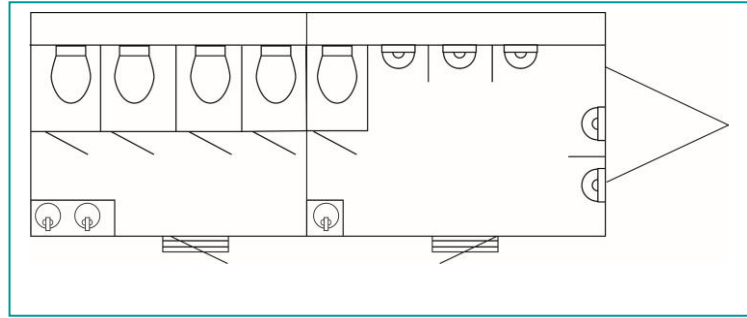

Nadat je bij ons een offerte opgevraagd hebt en deze voor akkoord geretourneerd is, plannen wij de plaatsing van de toiletwagen in en bevestigen dit per e-mail.

Op de afgesproken dag en tijd brengen wij de wagen, plaatsen deze op de door jou geplande plek en sluiten deze aan op de bestaande waterleiding en de afvoer.

### Afmetingen

- lengte: 660 cm  
(825 cm incl. dissel)
- breedte: 248 cm
- hoogte: 295 cm