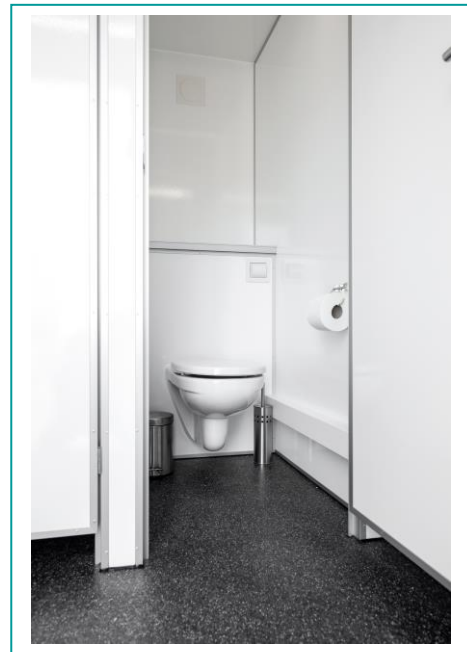

Met de toiletwagen 'Extra 4-1-5' zorg je voor hygiënisch en privacy-biedend gebruik van een standaard toilet voor zowel dames als heren.

De toiletwagen is ingericht met 4 damestoiletten, 1 wastafel met spiegel, een elektrische handdroger en verwarming. Daarnaast 1 wandtoilet voor de heren, 5 urinoirs, 1 wastafel met spiegel en elektrische handdroger en verwarming. Vanzelfsprekend zijn ook toilethouders, zeepompjes, borstelgarnituren en pedaallemertjes aanwezig. We zorgen desgewenst ook voor het benodigde toiletpapier. Deze wagen voldoet ruimschoots aan de verwachtingen van alle gasten op feesten tot 450 personen

### Afmetingen

- lengte: 660 cm  
(825 cm incl. dissel)
- breedte: 248 cm
- hoogte: 295 cm