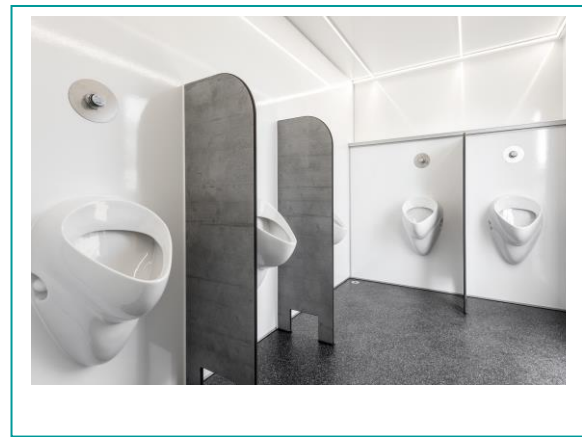

Standaard meegeleverd

- 25 meter waterslang (extra op aanvraag)
- benodigde Geka en/of Gardena kraankoppelingen
- 5 meter pvc afvoerbuis 110 mm of afvoerslang (n.v.t. bij huur vermaalpomp)
- 25 meter stroomkabel (220 Volt)

De wanden van alle wagens zijn opgebouwd met PU panelen van 50 mm dikte voorzien van een glasvezel toplaag. De dikte van de panelen zorgen zowel in de zomer als in de winter voor goede isolatie. Op het dak is op het PU paneel een extra polyester laag gegoten om lekkage te voorkomen. De binnenzijden van de wagens zijn met Trespa platen afgewerkt.

De huurprijs van deze toiletwagen bedraagt € 425,= per dag (excl. 21% btw, excl. eventuele schoonmaakkosten ad € 85,=).