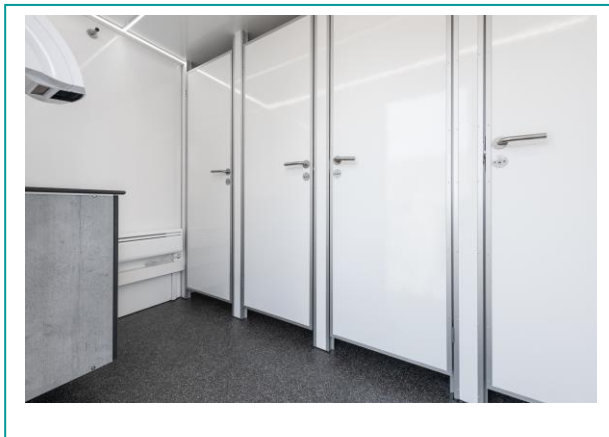

Standaard meegeleverd

- 25 meter waterslang (extra op aanvraag)
- benodigde Geka en/of Gardena kraankoppelingen
- 5 meter pvc afvoerbuis 110 mm of afvoerslang (n.v.t. bij huur vermaalpomp)
- 25 meter stroomkabel (220 Volt)

De wanden van alle wagens zijn opgebouwd met PU panelen van 50 mm dikte voorzien van een glasvezel toplaag. De dikte van de panelen zorgen zowel in de zomer als in de winter voor goede isolatie. Op het dak is op het PU paneel een extra polyester laag gegoten om lekkage te voorkomen. De binnenzijden van de wagens zijn met Trespa platen afgewerkt.

De huurprijs van deze toiletwagen bedraagt € 425,= per dag (excl. 21% btw, excl. eventuele schoonmaakkosten ad € 85,=).