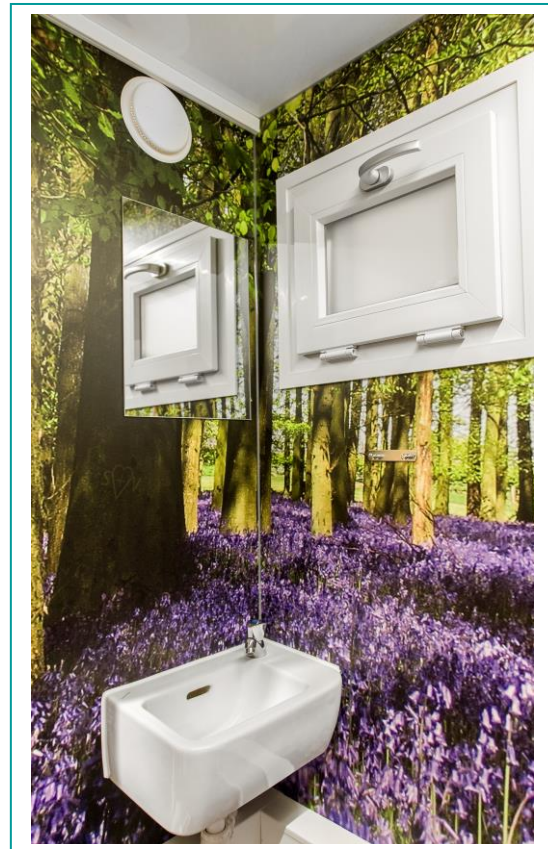

Standaard meegeleverd

- 25 meter waterslang (extra op aanvraag)
- benodigde Geka en/of Gardena kraankoppelingen
- 5 meter pvc afvoerbuis 110 mm of afvoerslang (n.v.t. bij huur vermaalpomp)
- 25 meter stroomkabel (220 Volt)

De wanden van alle wagens zijn opgebouwd met PU panelen van 50 mm dikte voorzien van een glasvezel toplaag. De dikte van de panelen zorgen zowel in de zomer als in de winter voor goede isolatie. Op het dak is op het PU paneel een extra polyester laag gegoten om lekkage te voorkomen. De binnenzijden van de wagens zijn met Trespa platen afgewerkt.

De huurprijs van deze toiletwagen bedraagt € 250,= per dag (excl. 21% btw, excl. eventuele schoonmaakkosten ad € 65,=).