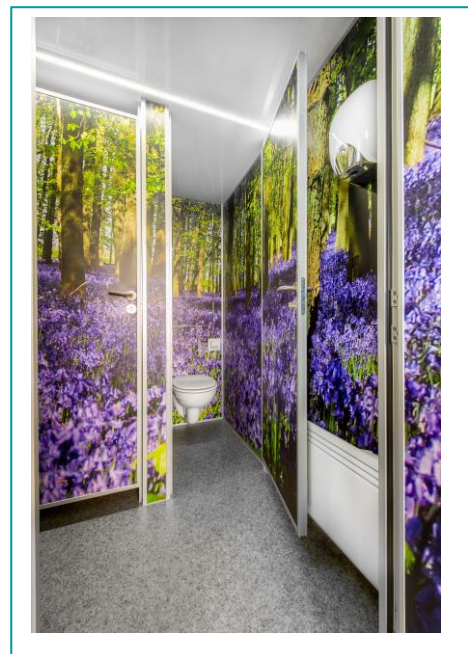

Saniverhuur (onderdeel van Van de Ven Tegels), Eerselseweg 13, 5511 KL, Knegsel,
+(0)6-232 270 20, info@saniverhuur.nl, www.saniverhuur.nl, IBAN NL27 RABO0154 0016 19 t.n.v.
Van de Ven Tegels, BIC RABONL2U, KvK 17147764, BTW NL001700584B59