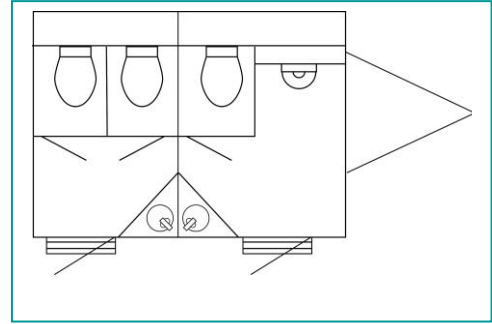

Nadat je bij ons een offerte opgevraagd hebt en deze voor akkoord geretourneerd is, plannen wij de plaatsing van de toiletwagen in en bevestigen dit per e-mail. Op de afgesproken dag en tijd brengen wij de wagen, plaatsen deze op de door jou geplande plek en sluiten deze aan op de bestaande waterleiding en de afvoer. Voor vertrek wordt alles gecontroleerd, getest en opgeleverd. Het feest (of de verbouwing) kan beginnen!

### Afmetingen

- lengte: 320 cm (490 cm incl. dissel)
- breedte: 220 cm
- hoogte: 290 cm