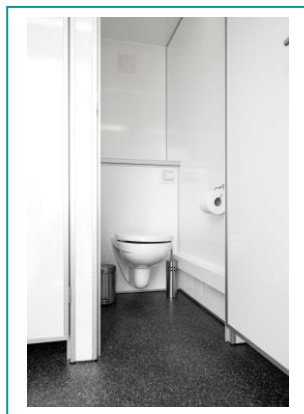

Standaard meegeleverd

- 25 meter waterslang (extra op aanvraag)
- benodigde Geka en/of Gardena kraankoppelingen
- 5 meter pvc afvoerbuis 110 mm of afvoerslang (n.v.t. bij huur vermaalpomp)
- 25 meter stroomkabel (220 Volt)

De wanden van alle wagens zijn opgebouwd met PU panelen van 50 mm dikte voorzien van een glasvezel toplaag. De dikte van de panelen zorgen zowel in de zomer als in de winter voor goede isolatie. Op het dak is op het PU paneel een extra polyester laag gegoten om lekkage te voorkomen. De binnenzijden van de wagens zijn met Trespa platen afgewerkt.

De huurprijs van deze toiletwagen bedraagt € 250,= per dag (excl. 21% btw, excl. eventuele schoonmaakkosten ad € 65,=).