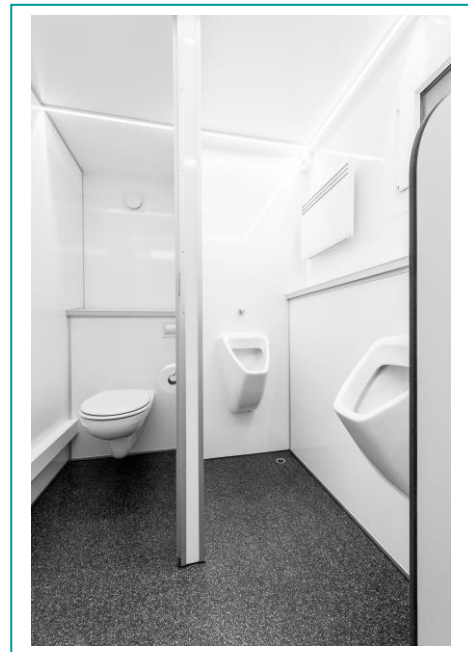

Met de toiletwagen 'Premium 2-1-2' zorg je voor hygiënisch en privacy-biedend gebruik van een standaard toilet voor zowel dames als heren.

De toiletwagen is ingericht met 2 damestoiletten, 1 wastafel met spiegel, een elektrische handdroger en verwarming. Daarnaast 1 wandtoilet voor de heren, 2 urinoirs, 1 wastafel met spiegel en elektrische handdroger en verwarming. Vanzelfsprekend zijn ook toiletrolhouders, zeepompjes, borstelgarnituren en pedaalemmertjes aanwezig. We zorgen desgewenst ook voor het benodigde toiletpapier. Deze wagen voldoet ruimschoots aan de verwachtingen van alle gasten op feesten tot 225 personen

### Afmetingen

- lengte: 320 cm (490 cm incl. dissel)
- breedte: 220 cm
- hoogte: 295 cm