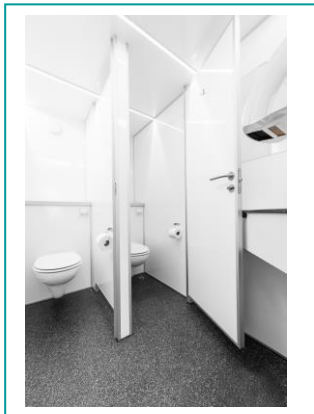

Standaard meegeleverd

- 25 meter waterslang (extra op aanvraag)
- benodigde Geka en/of Gardena kraankoppelingen
- 5 meter pvc afvoerbuis 110 mm of afvoerslang (n.v.t. bij huur vermaalpomp)
- 25 meter stroomkabel (220 Volt)

De wanden van alle wagens zijn opgebouwd met PU panelen van 50 mm dikte voorzien van een glasvezel toplaag. De dikte van de panelen zorgen zowel in de zomer als in de winter voor goede isolatie. Op het dak is op het PU paneel een extra polyester laag gegoten om lekkage te voorkomen. De binnenzijden van de wagens zijn met Trespa platen afgewerkt.

De huurprijs van deze toiletwagen bedraagt € 250,= per dag (excl. 21% btw, excl. eventuele schoonmaakkosten ad € 65,=).