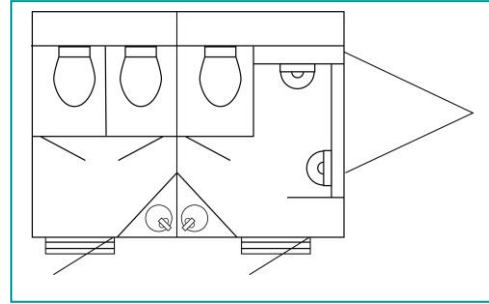

Nadat je bij ons een offerte opgevraagd hebt en deze voor akkoord geretourneerd is, plannen wij de plaatsing van de toiletwagen in en bevestigen dit per e-mail.

Op de afgesproken dag en tijd brengen wij de wagen, plaatsen deze op de door jou geplande plek en sluiten deze aan op de bestaande waterleiding en de afvoer.

### Afmetingen

- lengte: 320 cm (490 cm incl. dissel)
- breedte: 220 cm
- hoogte: 295 cm